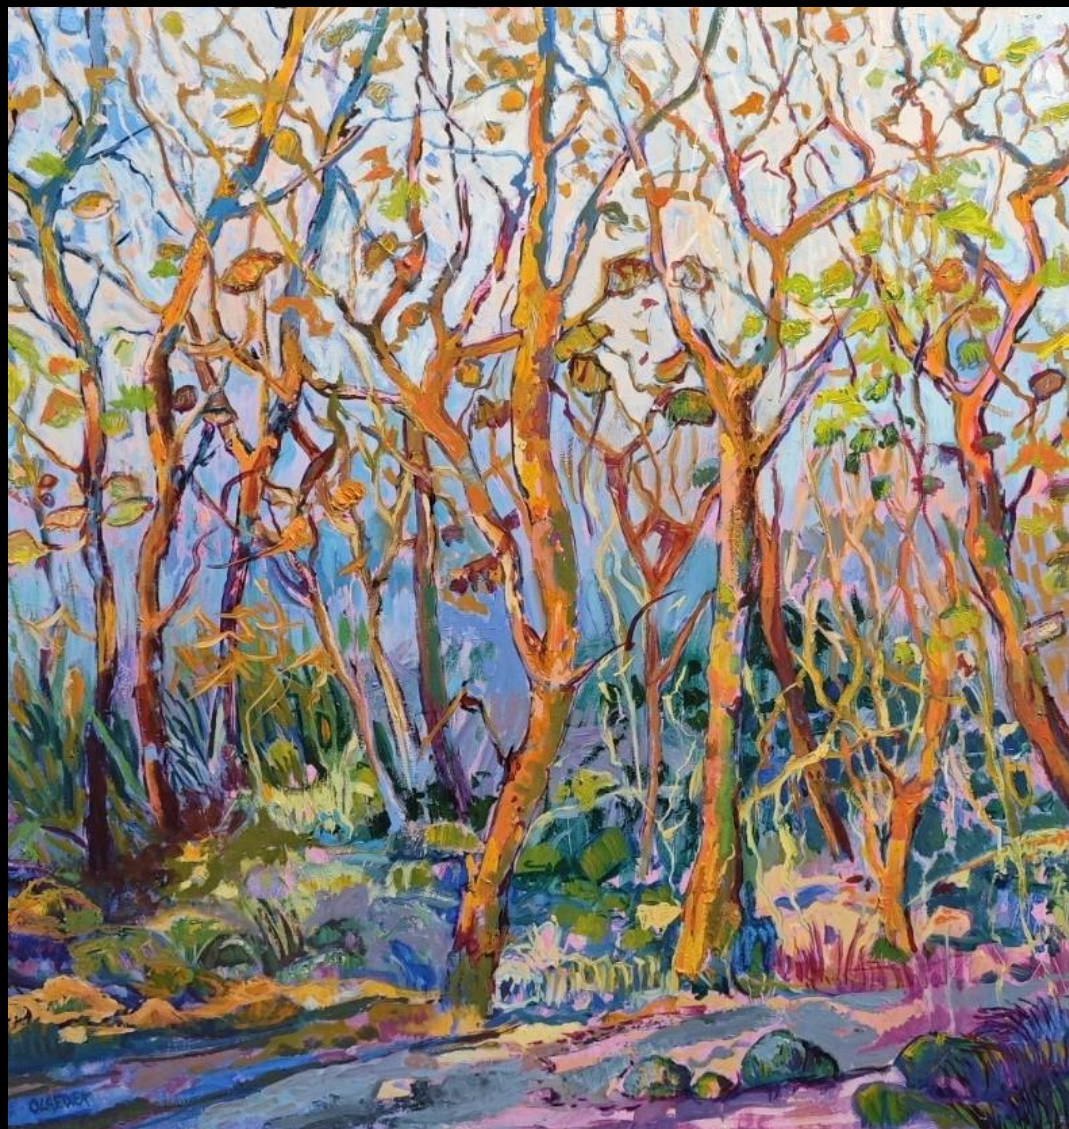

En cada obra busca transmitir la emoción que le provoca el lugar en el que se encuentra, revelando la esencia de cada paisaje.

De carácter expresionista, su trabajo se distingue por la fuerza del trazo, las formas sutilmente distorsionadas y la intensidad emocional del color.

“Entre ramas y colores” 46x55cms

“Intensidad emocional del color”

“Orillas del rio en azules” 73x73cms

“Intensidad emocional del color”

“Colores otoñales” 27x46cms

“Intensidad emocional del color”

“Metas de hierba en rojos” 60x73cms

“Intensidad emocional del color”

“Atardecer entre arboles” 81x100cms

“Intensidad emocional del color”

“Entre invierno y otoño” 73x73cms

“Intensidad emocional del color”

“Luces entre arboles” 73x73cms

“Intensidad emocional del color”

“Orillas de rio” 97x161cms

“Intensidad emocional del color”

“Rio Bidasoa entre ramas y reflejos” 73x73cms

“Intensidad emocional del color”

“Escó. Pueblo abandonado de Huesca” 97x161cms

MM

MICHEL MENENDEZ

GALERÍA